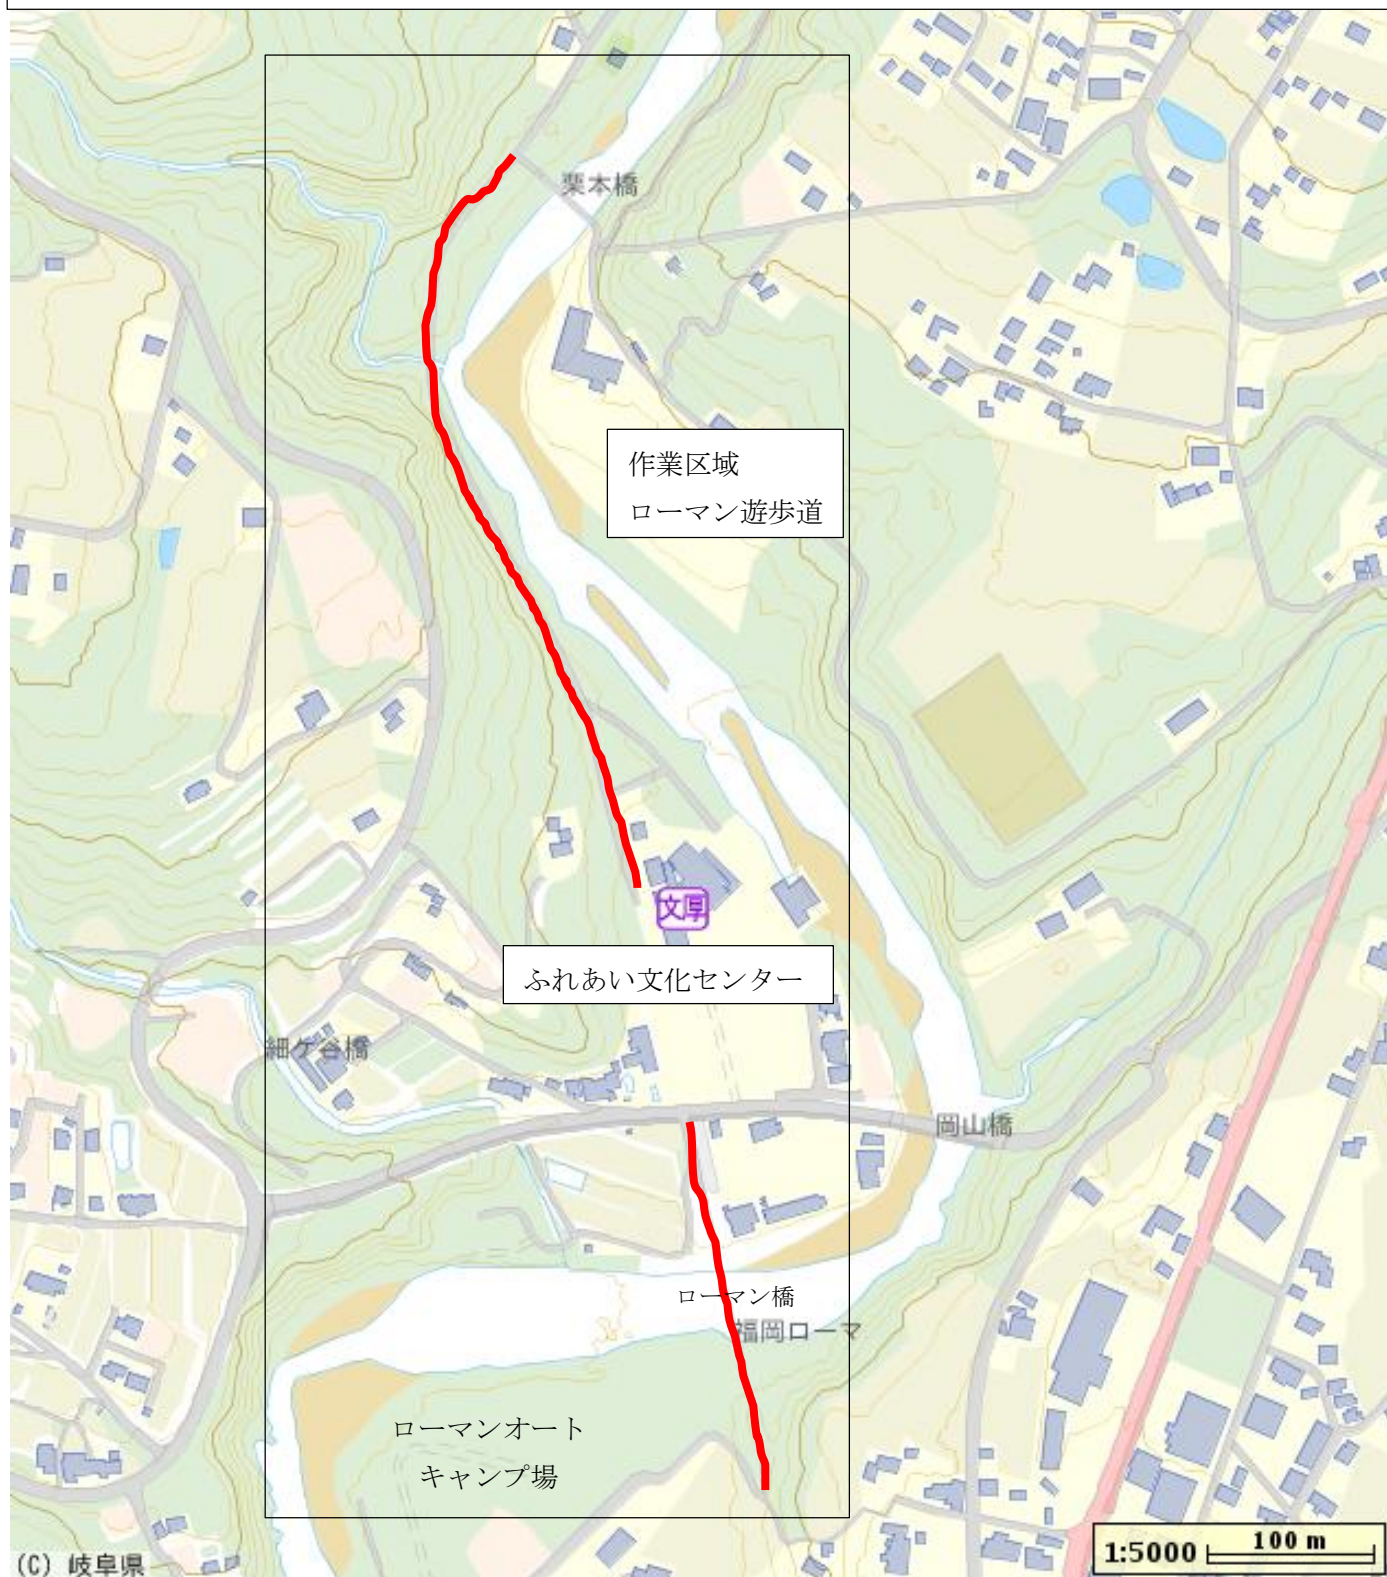

【 まちづくり協議会環境整備作業 】

作業の範囲

- ・文化センター横から栗本橋まで
- ・文化センターからローマンキャンプ場まで
- ・歩道近くにアユ釣りの方の自動車が駐車してある場合は、草刈り機による飛び石に注意してください。作業時間：9時～11時まで

“ 付知川ローマン渓谷・国道 257 号桜並木 ” 環境整備作業を実施

令和3年7月3日（土）8時30分から、ふくおかまちづくり協議会により、環境整備作業を実施しました。

まち協役員や区議会議員・町内会長・PTA役員など70名を超える皆さんに参加いただき、ふくおかの観光名所ローマン渓谷遊歩道・桜公園と本年度植樹整備された国道 257 号線沿い桜並木の 2ヶ所に分かれ、草刈り作業を実施しました。多くの皆さんのご協力により、1 時間程度で作業は終了し『遊歩道はピカピカ』『植樹の桜は元気な姿』を現しました。ご協力いただきました皆さん、お疲れさまでした。是非、整備されたローマン渓谷遊歩道で、楽しいウォーキングにチャレンジしてみてください。

ローマン遊歩道・桜公園

国道 257 号桜並木

ふくおかまちづくり協議会