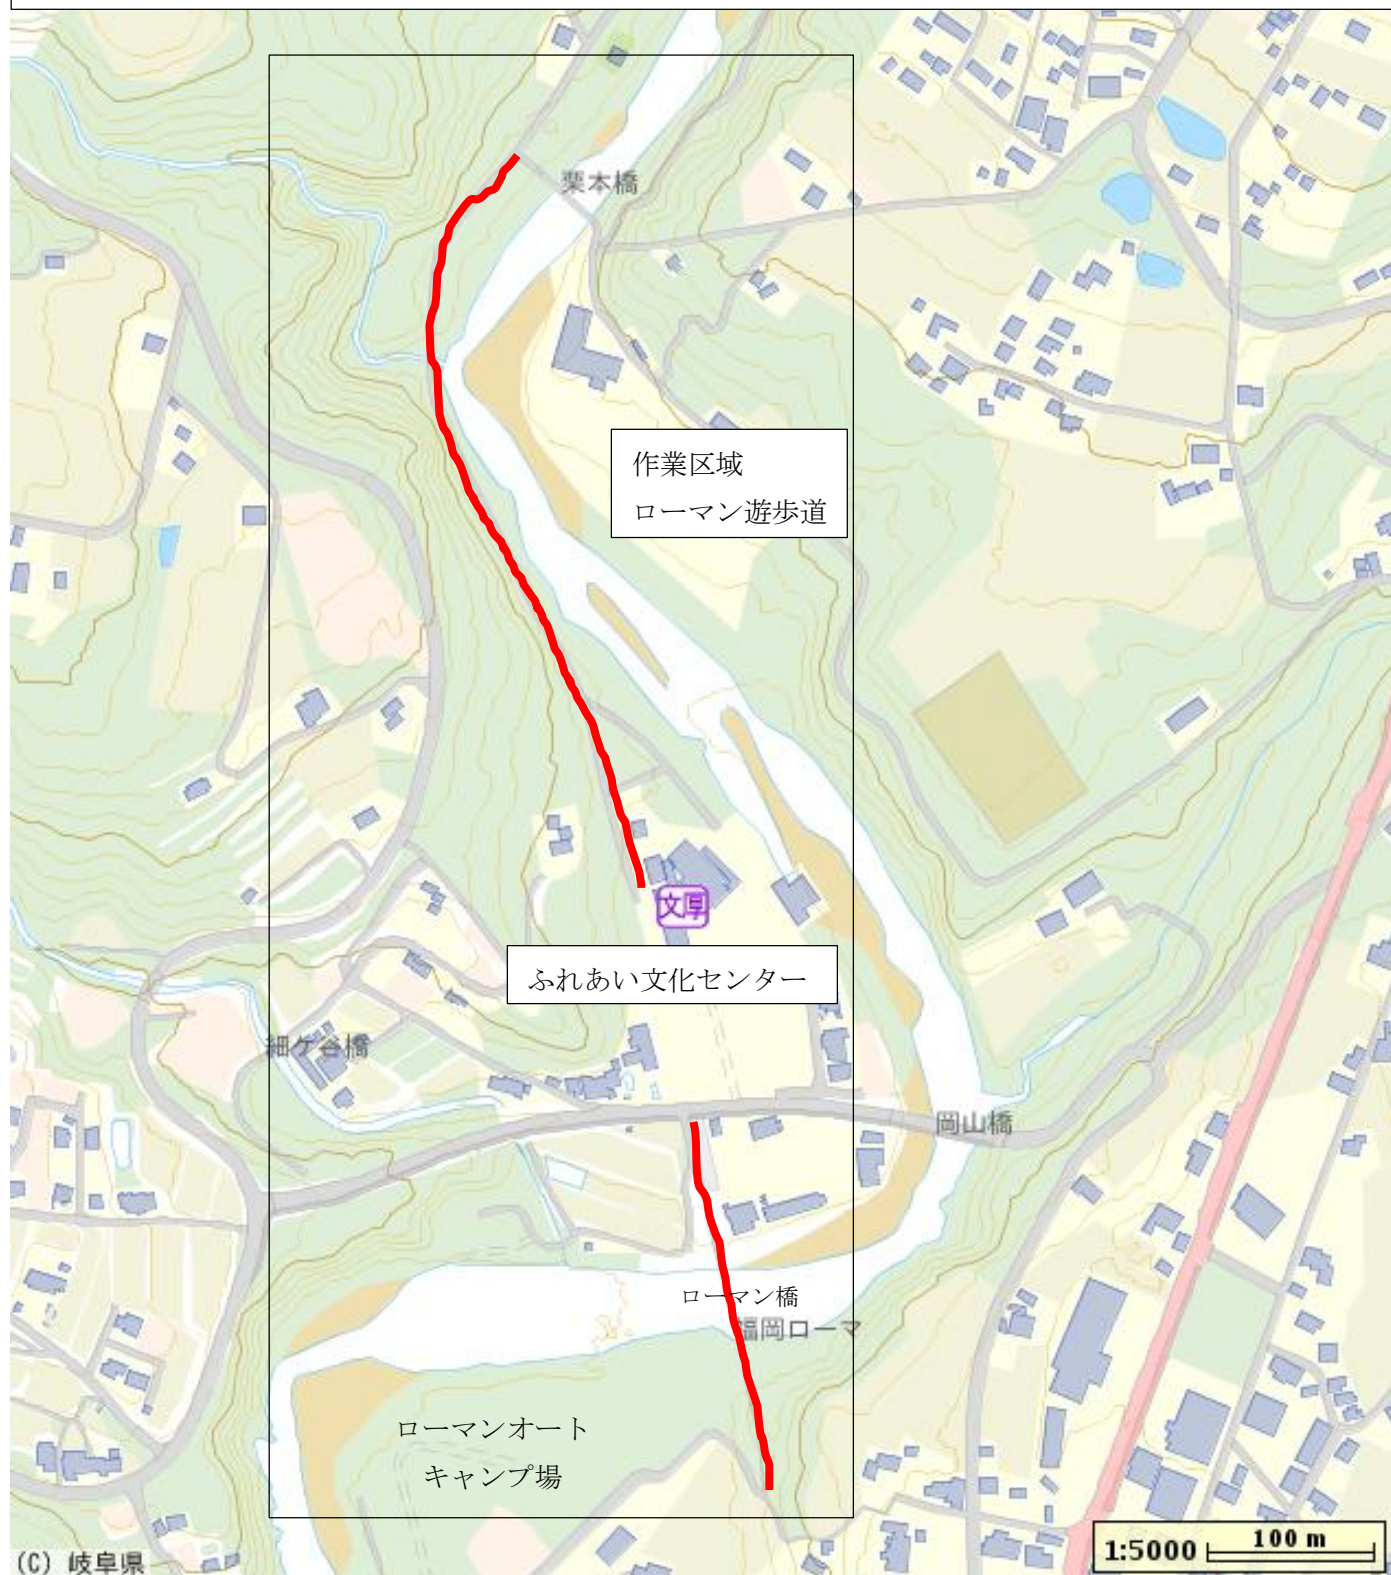

# 【 まちづくり協議会ベストリバー奉仕作業 】

## 作業の範囲

- ・文化センター横から栗本橋まで
- ・文化センターからローマンキャンプ場まで
- ・歩道近くにアユ釣りの方の自動車が駐車してある場合は、草刈り機による飛び石に注意してください。作業時間：9時～11時まで

# 令和元年度 ベストリバー奉仕作業