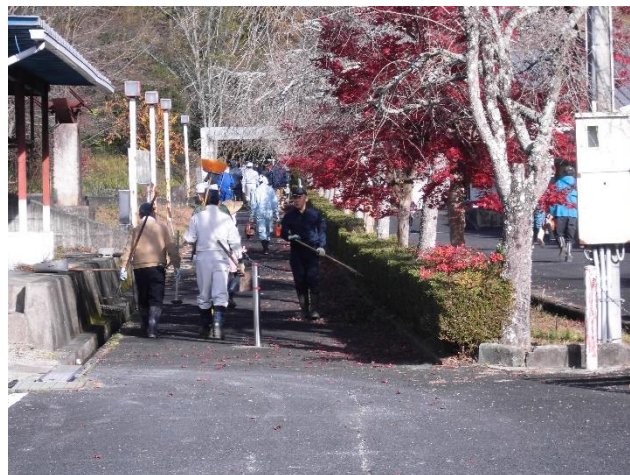

令和元年度 ベストリバー奉仕作業

《 ローマン遊歩道環境整備 》