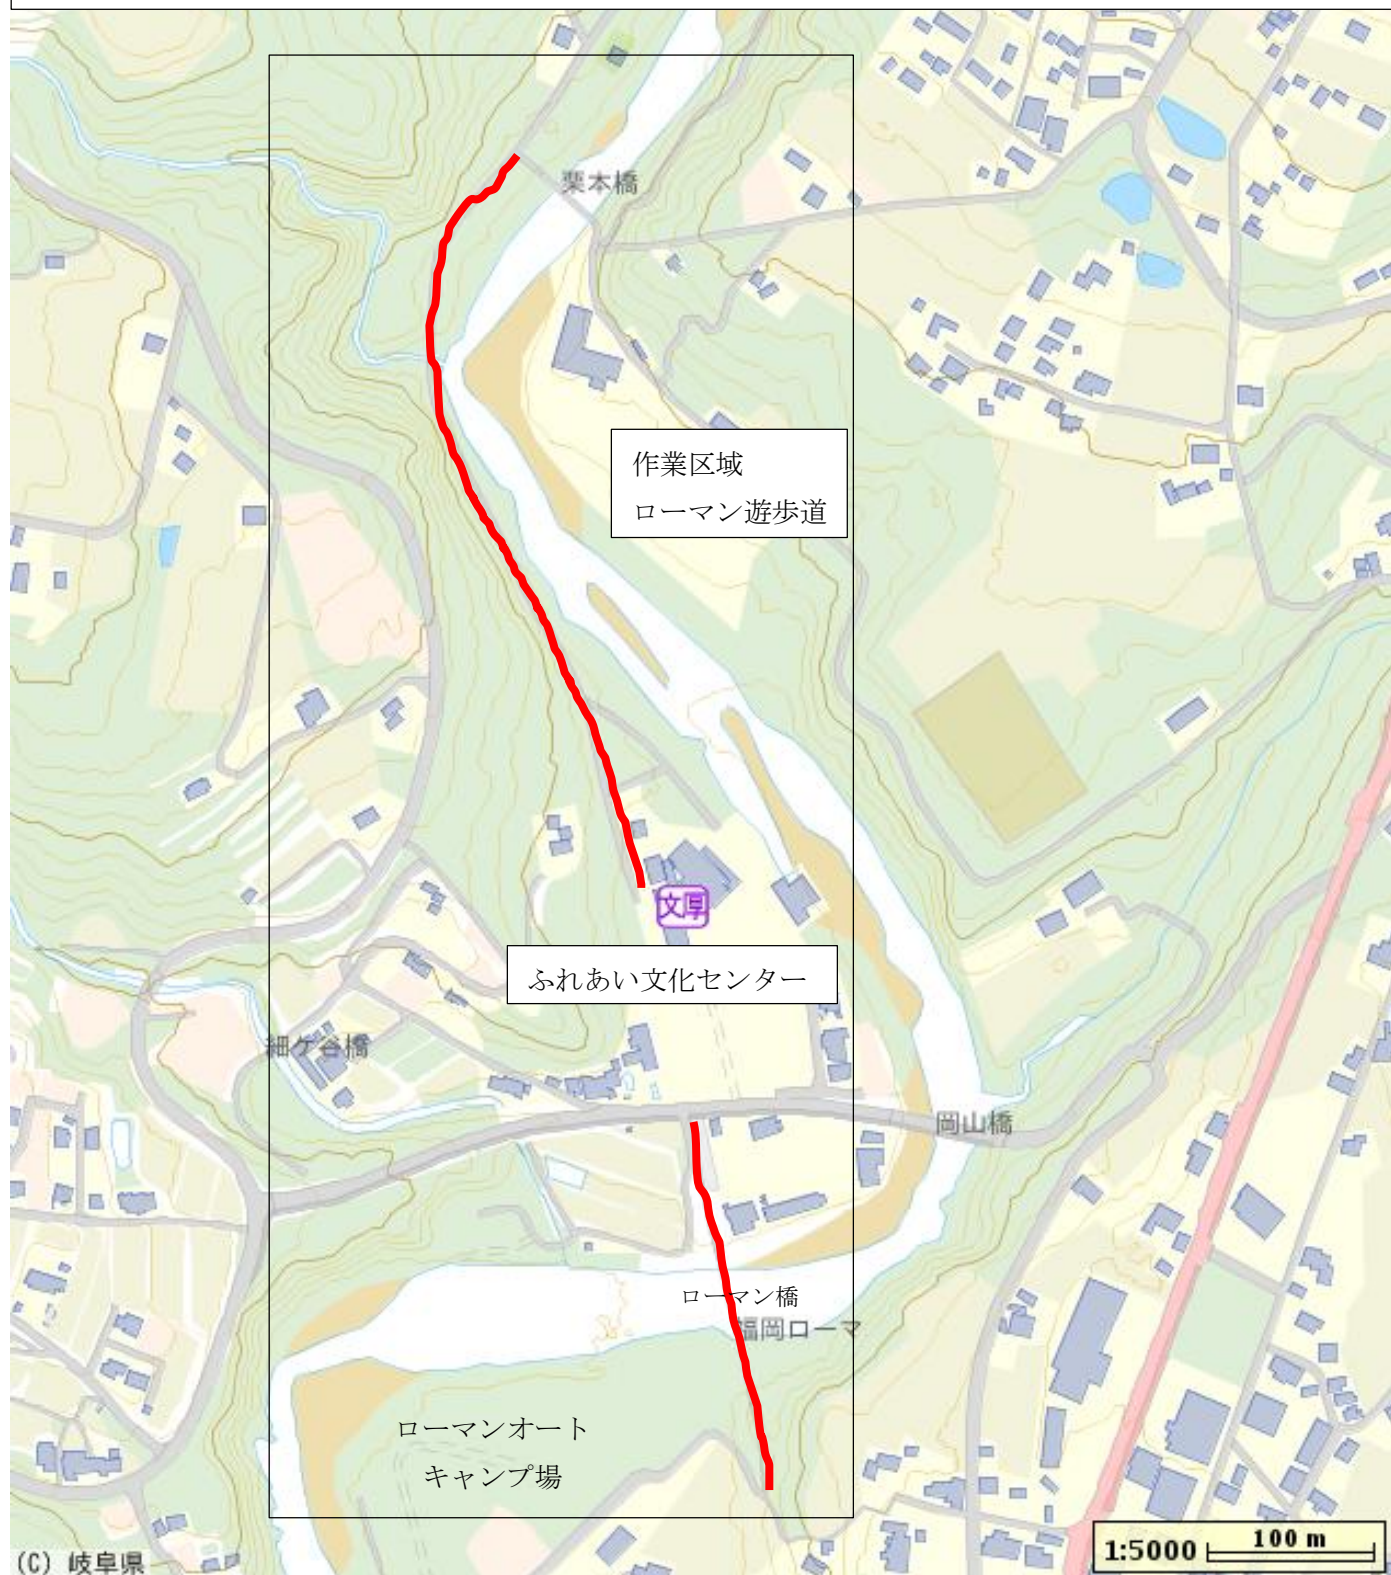

【 まちづくり協議会ベストリバー奉仕作業 】

作業の範囲

- ・文化センター横から栗本橋まで
- ・文化センターからローマンキャンプ場まで
- ・歩道近くにアユ釣りの方の自動車が駐車してある場合は、草刈り機による飛び石に注意してください。作業時間：9時～11時まで

平成30年度 環境整備作業

福祉環境部会

【 ローマン遊歩道環境整備 】

【 福岡ふれあい文化センター環境整備 】